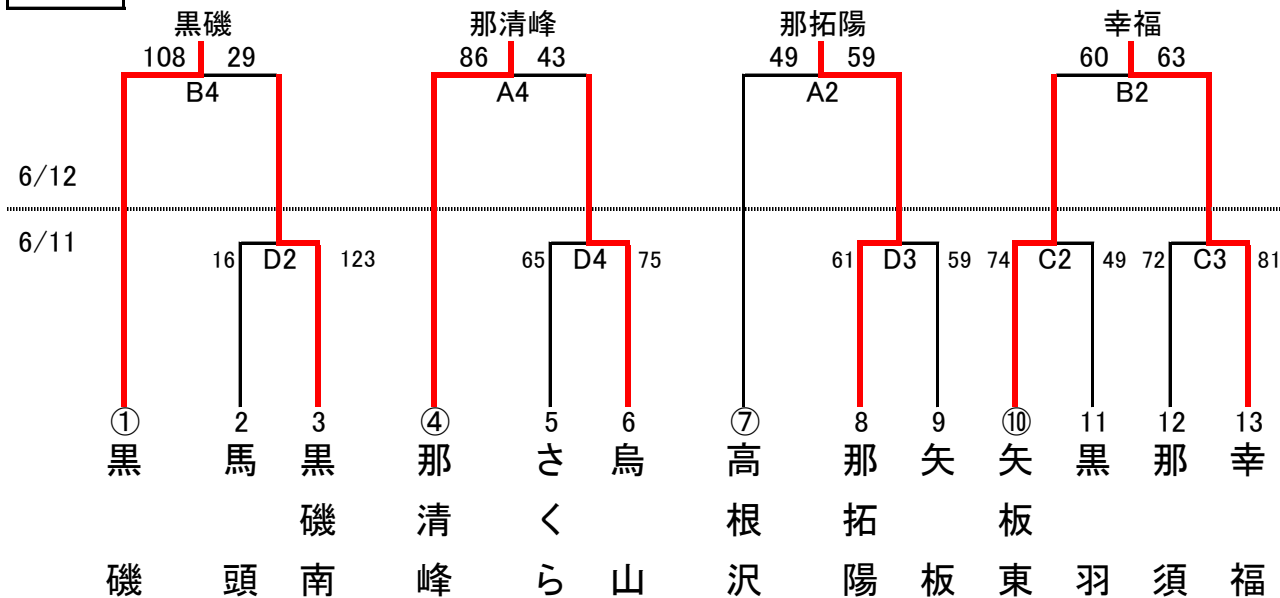

平成28年度全国高等学校バスケットボール選手権大会 栃高体連北部支部予選会

日程 平成28年 6月11日(土)・12日(日)

会場	コート	場所
	A	那須清峰高校第2体育館
	B	那須清峰高校第1体育館
	C	黒磯高校体育館
D	黒磯南高校体育館	

試合時間 ① 10:00 ② 11:30 ③ 13:00 ④ 14:30

男子 県推薦 大田原高校(県総体5位)

女子 県推薦 矢板中央高校(県総体3位)
那須拓陽高校・大田原女子高校(県総体5位)