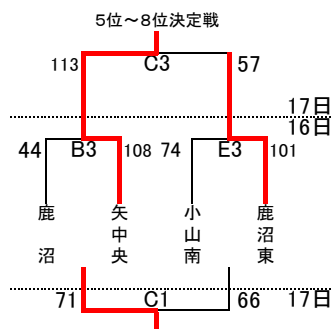

平成27年度第71回栃木県高等学校バスケットボール新人大会
兼 関東高等学校新人バスケットボール大会 県予選会

試合会場		
栃本市体育館	A	B C
県南体育館	D	E F
清原体育館	G	H
県北体育館	I	J K
アリーナたぬま	L	M N
雀宮体育館	O	P
大田原体育館	Q	R

決勝リーグ			T・O
①	16日 A3	作新一宇中女	A2負
②	16日 D3	白鷗足利-足利南	D2負
③	17日 A1	作新-足利南	宇工
④	17日 B1	宇中女-白鷗足利	白鷗
⑤	17日 A3	作新-白鷗足利	宇都宮
⑥	17日 B3	宇中女-足利南	文星附