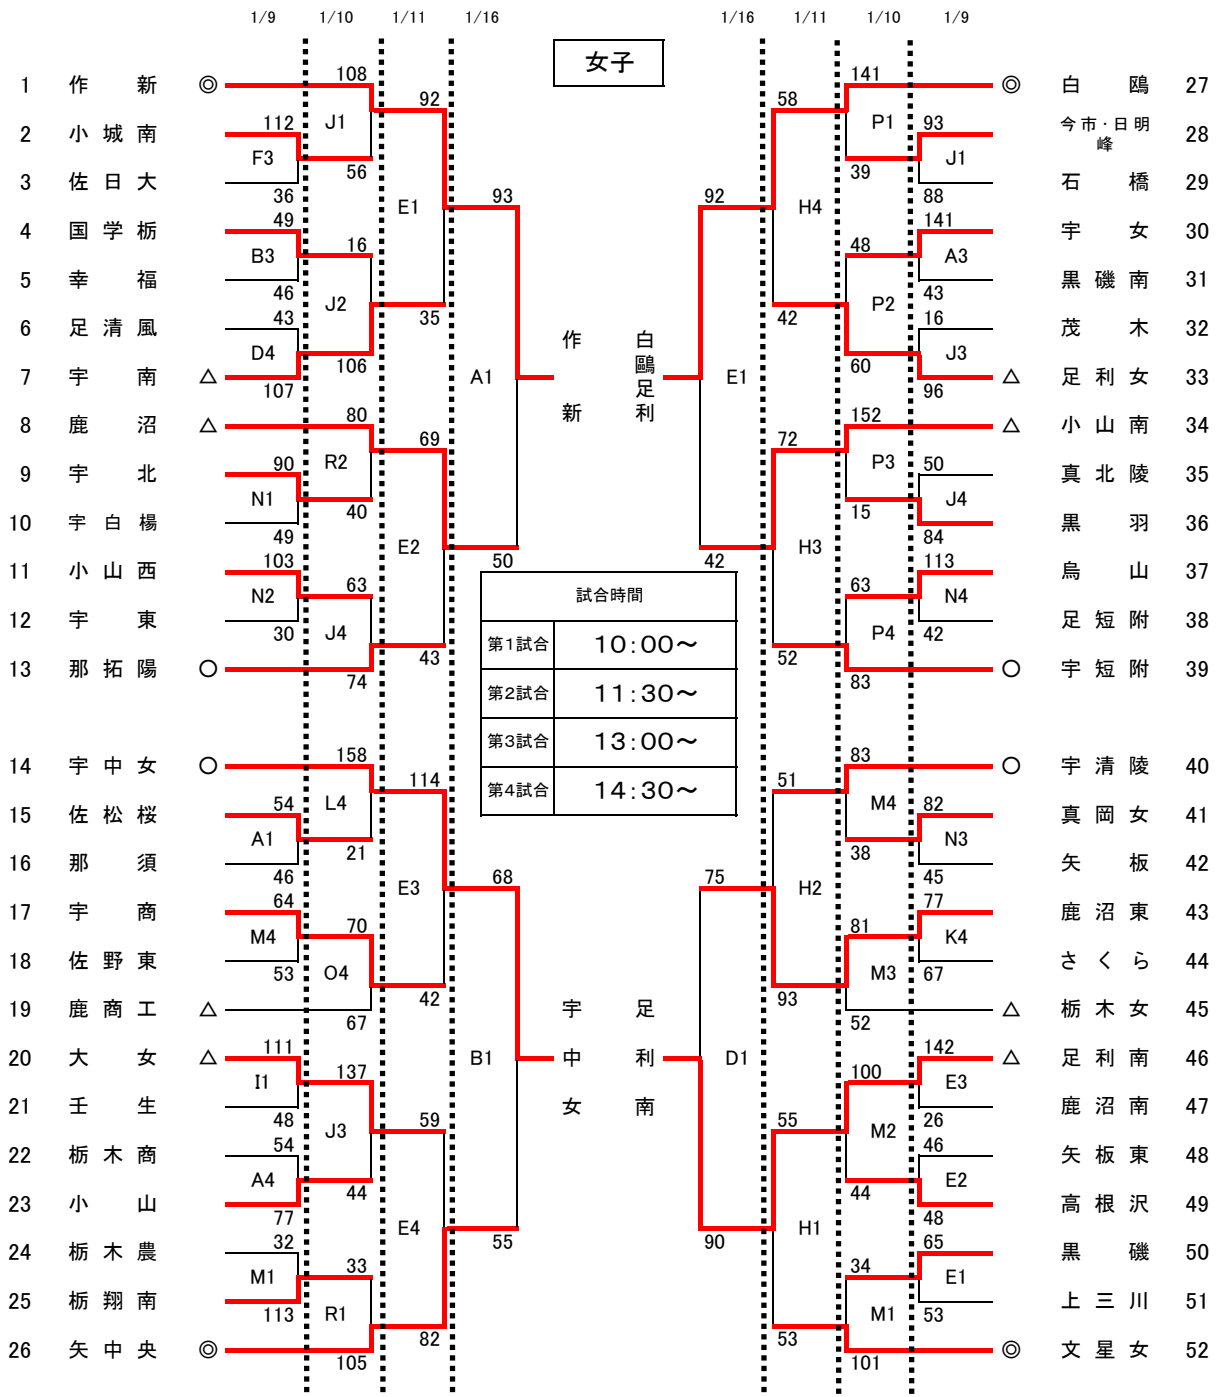

平成27年度第71回栃木県高等学校バスケットボール新人大会
兼 関東高等学校新人バスケットボール大会 県予選会

試合会場		
栃本市体育館	A	B C
県南体育館	D	E F
清原体育館	G	H
県北体育館	I	J K
アリーナたぬま	L	M N
雀宮体育館	O	P
大田原体育館	Q	R

決勝リーグ			T・O
①	16日 A3	作新一宇中女	A2負
②	16日 D3	白鷗足利-足利南	D2負
③	17日 A1	作新-足利南	宇工
④	17日 B1	宇中女-白鷗足利	白鷗
⑤	17日 A3	作新-白鷗足利	宇都宮
⑥	17日 B3	宇中女-足利南	文星附