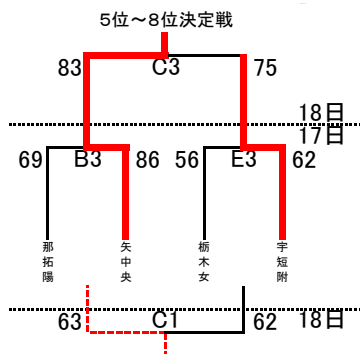

平成26年度第70回栃木県高等学校バスケットボール新人大会  
兼 関東高等学校新人バスケットボール大会県予選会

	A・B・C	アリーナたぬま	L・M
栃木市体育館			
県南体育館	D・E・F		
清原体育館	G・H	大田原体育館	Q・R
トレセン	J・K		

	T・O
① 17日 A3 宇中女-作新	A2負
② 17日 D3 白鷗-文星女	D2負
③ 18日 A1 宇中女-白鷗	文星附
④ 18日 B1 作新-文星女	白鷗
⑤ 18日 A3 宇中女-文星女	作新
⑥ 18日 B3 作新-白鷗	宇工