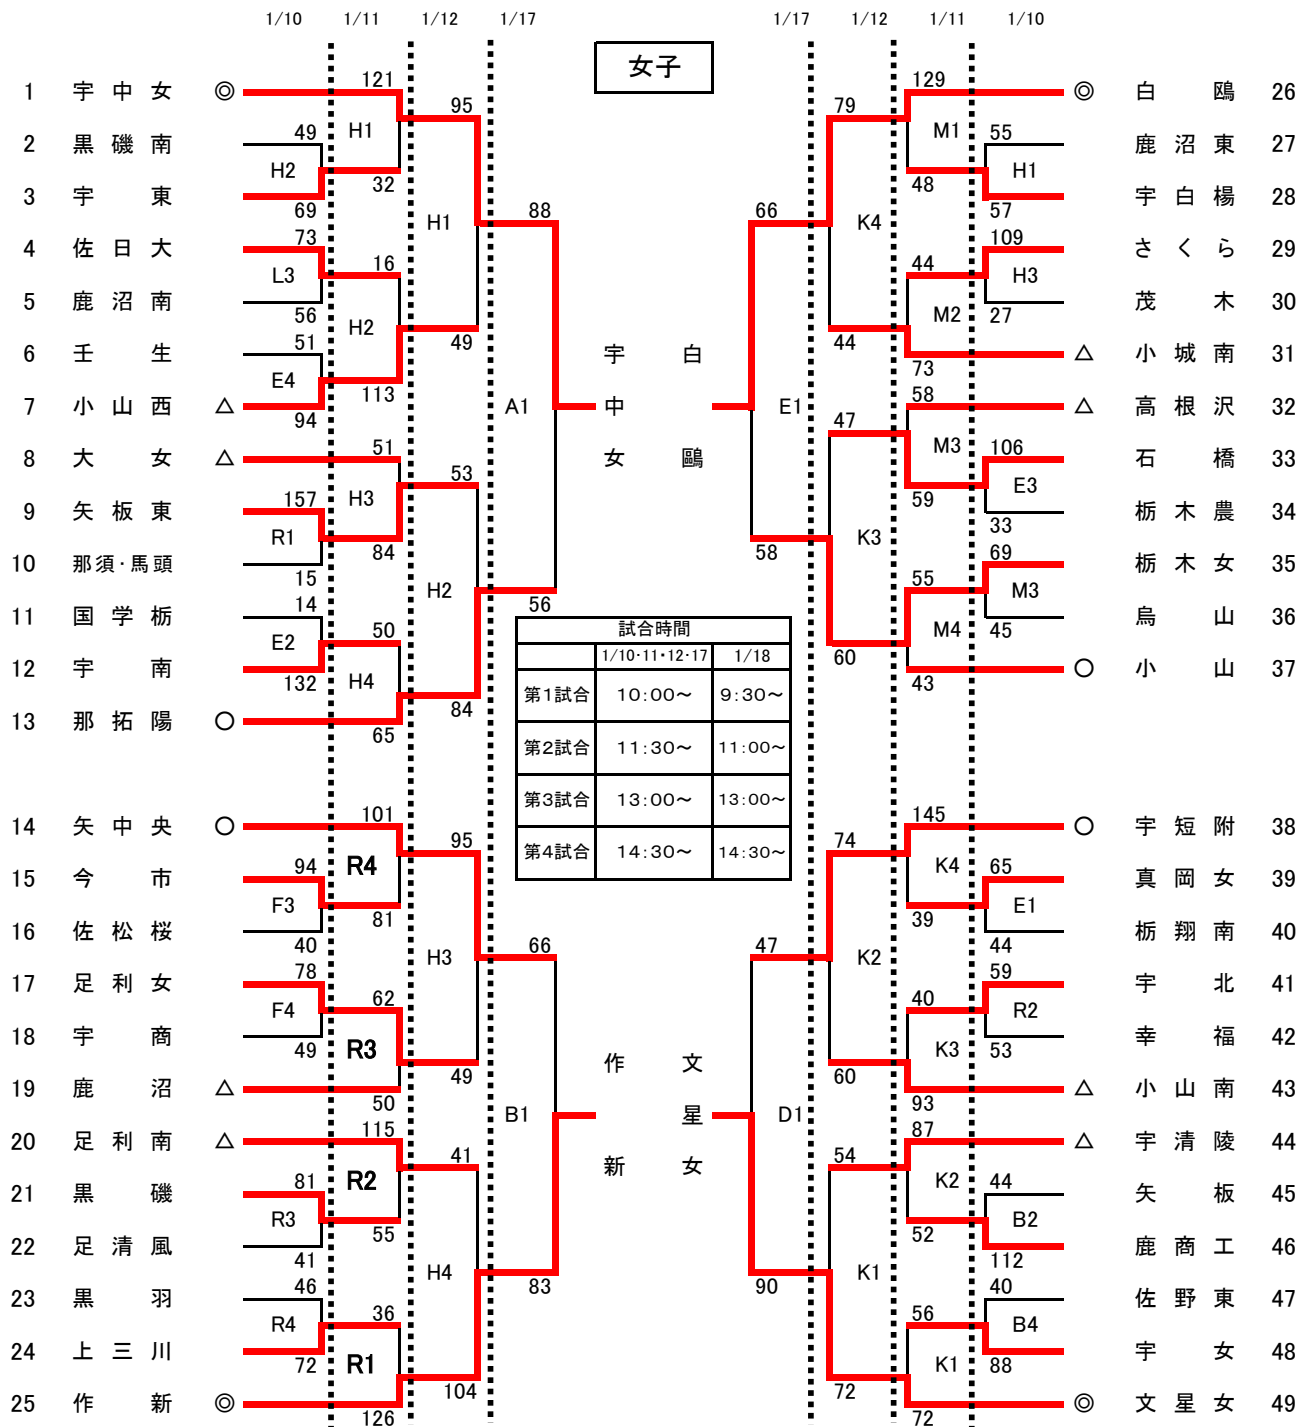

平成26年度第70回栃木県高等学校バスケットボール新人大会  
兼 関東高等学校新人バスケットボール大会県予選会

	A・B・C	アリーナたぬま	L・M
栃木市体育館			
県南体育館	D・E・F		
清原体育館	G・H	大田原体育館	Q・R
トレセン	J・K		

	T・O
① 17日 A3 宇中女-作新	A2負
② 17日 D3 白鷗-文星女	D2負
③ 18日 A1 宇中女-白鷗	文星附
④ 18日 B1 作新-文星女	白鷗
⑤ 18日 A3 宇中女-文星女	作新
⑥ 18日 B3 作新-白鷗	宇工