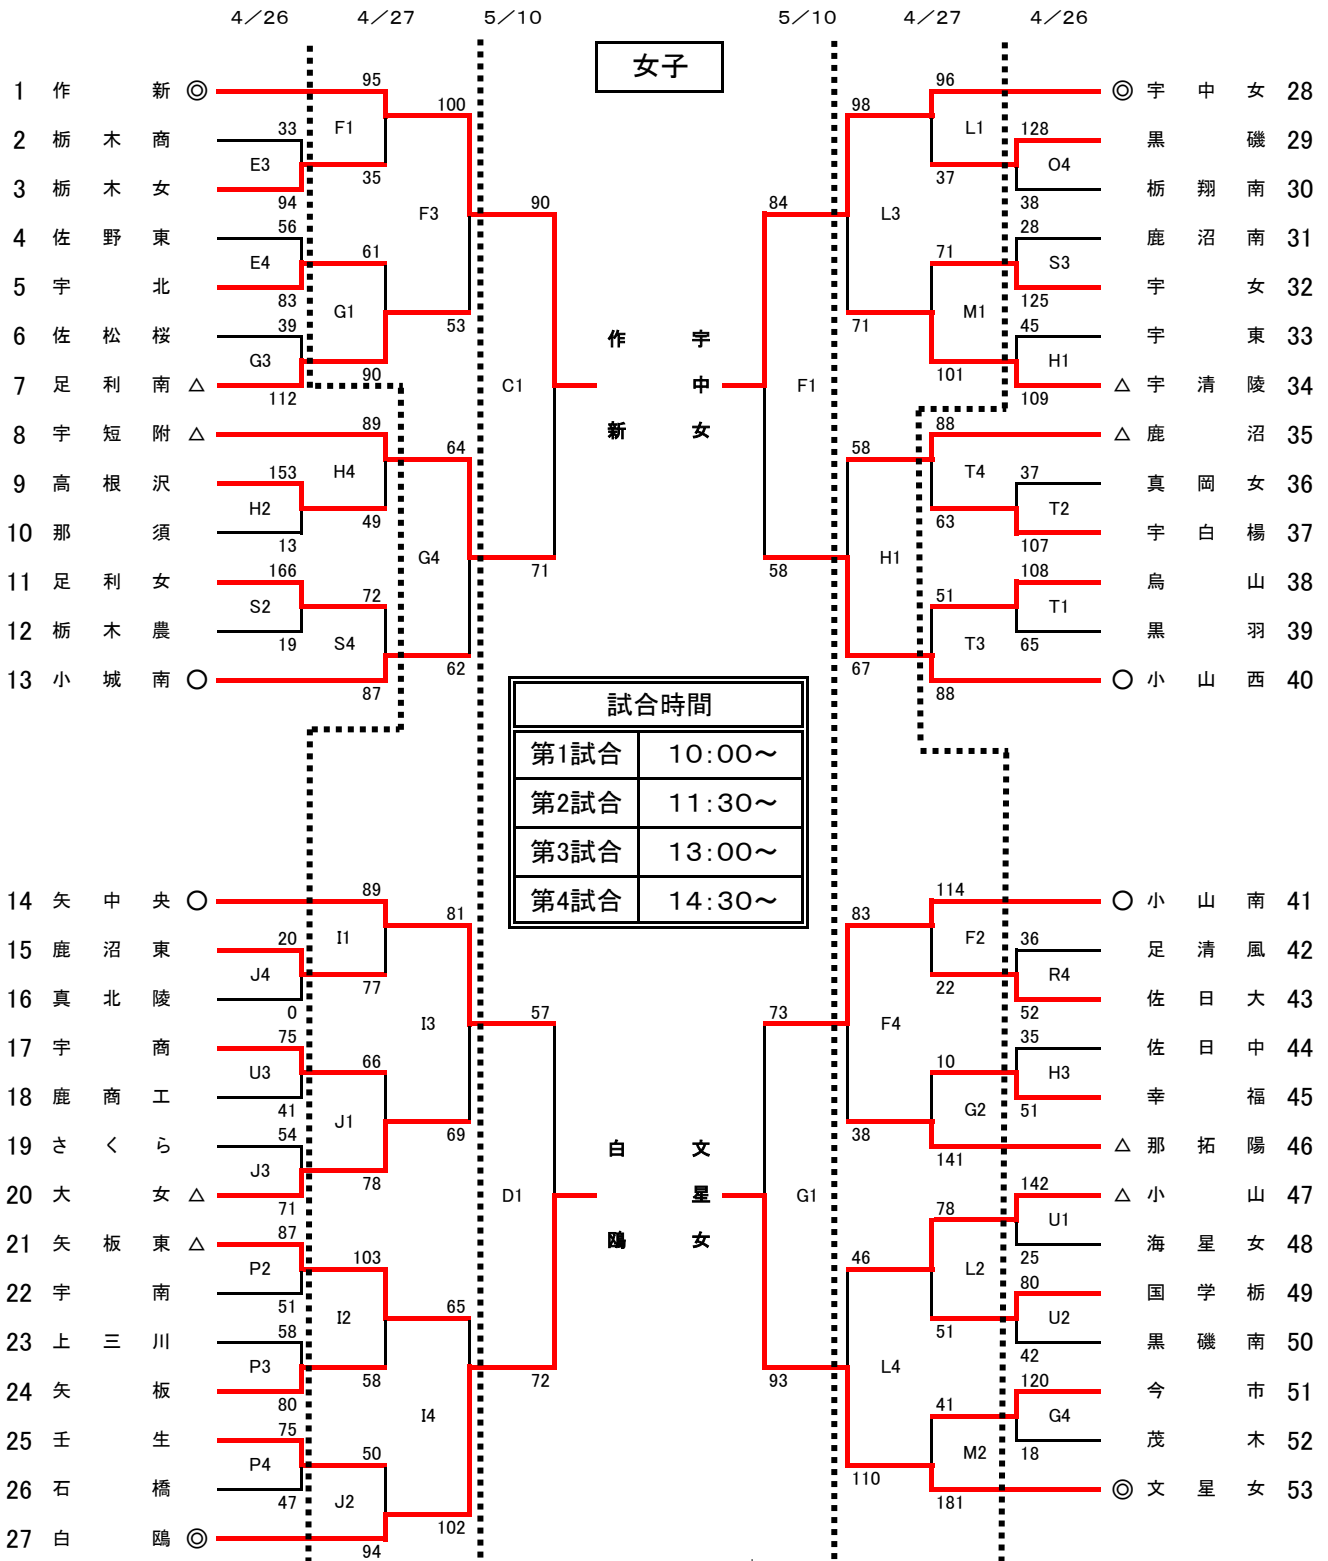

平成26年度栃木県高等学校総合体育大会バスケットボール競技会
兼 関東高校男女バスケットボール大会栃木県予選会

試合会場			
A・B	県体育館	N・O・P	県南体育館
C・D・E	栃木市体育館	Q・R・S	鹿沼フォレスト
F・G・H	アリーナたぬま	T・U	西方
I・J・K	県北体育館	V・W	大田原
L・M	トレセン		

決勝リーグ			T・O
①	10日	C3 作新-白鷗	A2負
②	10日	F3 宇中女-文星女	D2負
③	11日	A1 作新-宇中女	文星附
④	11日	B1 白鷗-文星女	宇工
⑤	11日	A3 作新-文星女	小山
⑥	11日	B3 白鷗-宇中女	作新