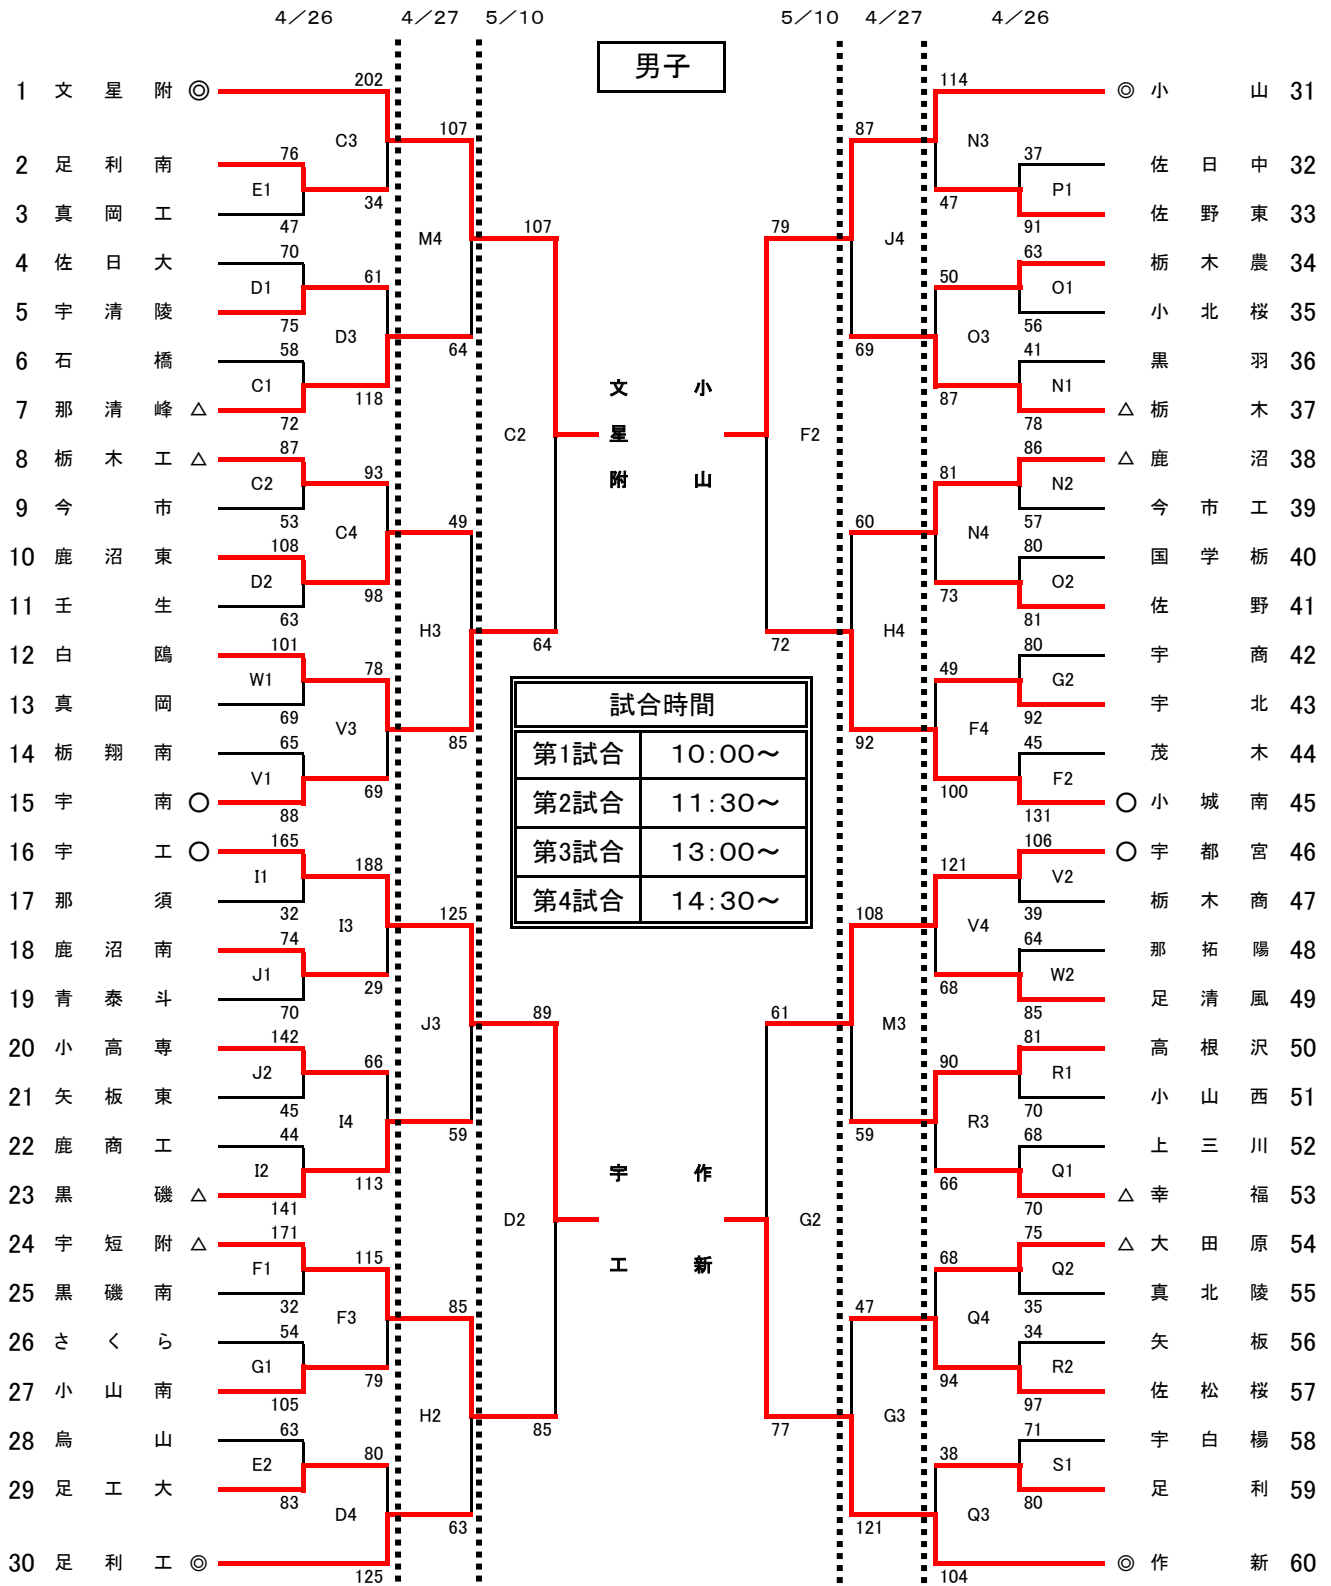

平成26年度栃木県高等学校総合体育大会バスケットボール競技会  
兼 関東高校男女バスケットボール大会 栃木県予選会

試合会場			
A・B	県体育館	N・O・P	県南体育館
C・D・E	栃木市体育館	Q・R・S	鹿沼フォレスト
F・G・H	アリーナたぬま	T・U	西方
I・J・K	県北体育館	V・W	大田原
L・M	トレセン		

決勝リーグ			T・O
①	10日	C4文星附-宇工	A3負
②	10日	F4小 山-作新	D3負
③	11日	A2文星附-小 山	作新
④	11日	B2宇工-作新	白 鷗
⑤	11日	A4文星附-作新	宇中女
⑥	11日	B4宇工-小 山	文星女