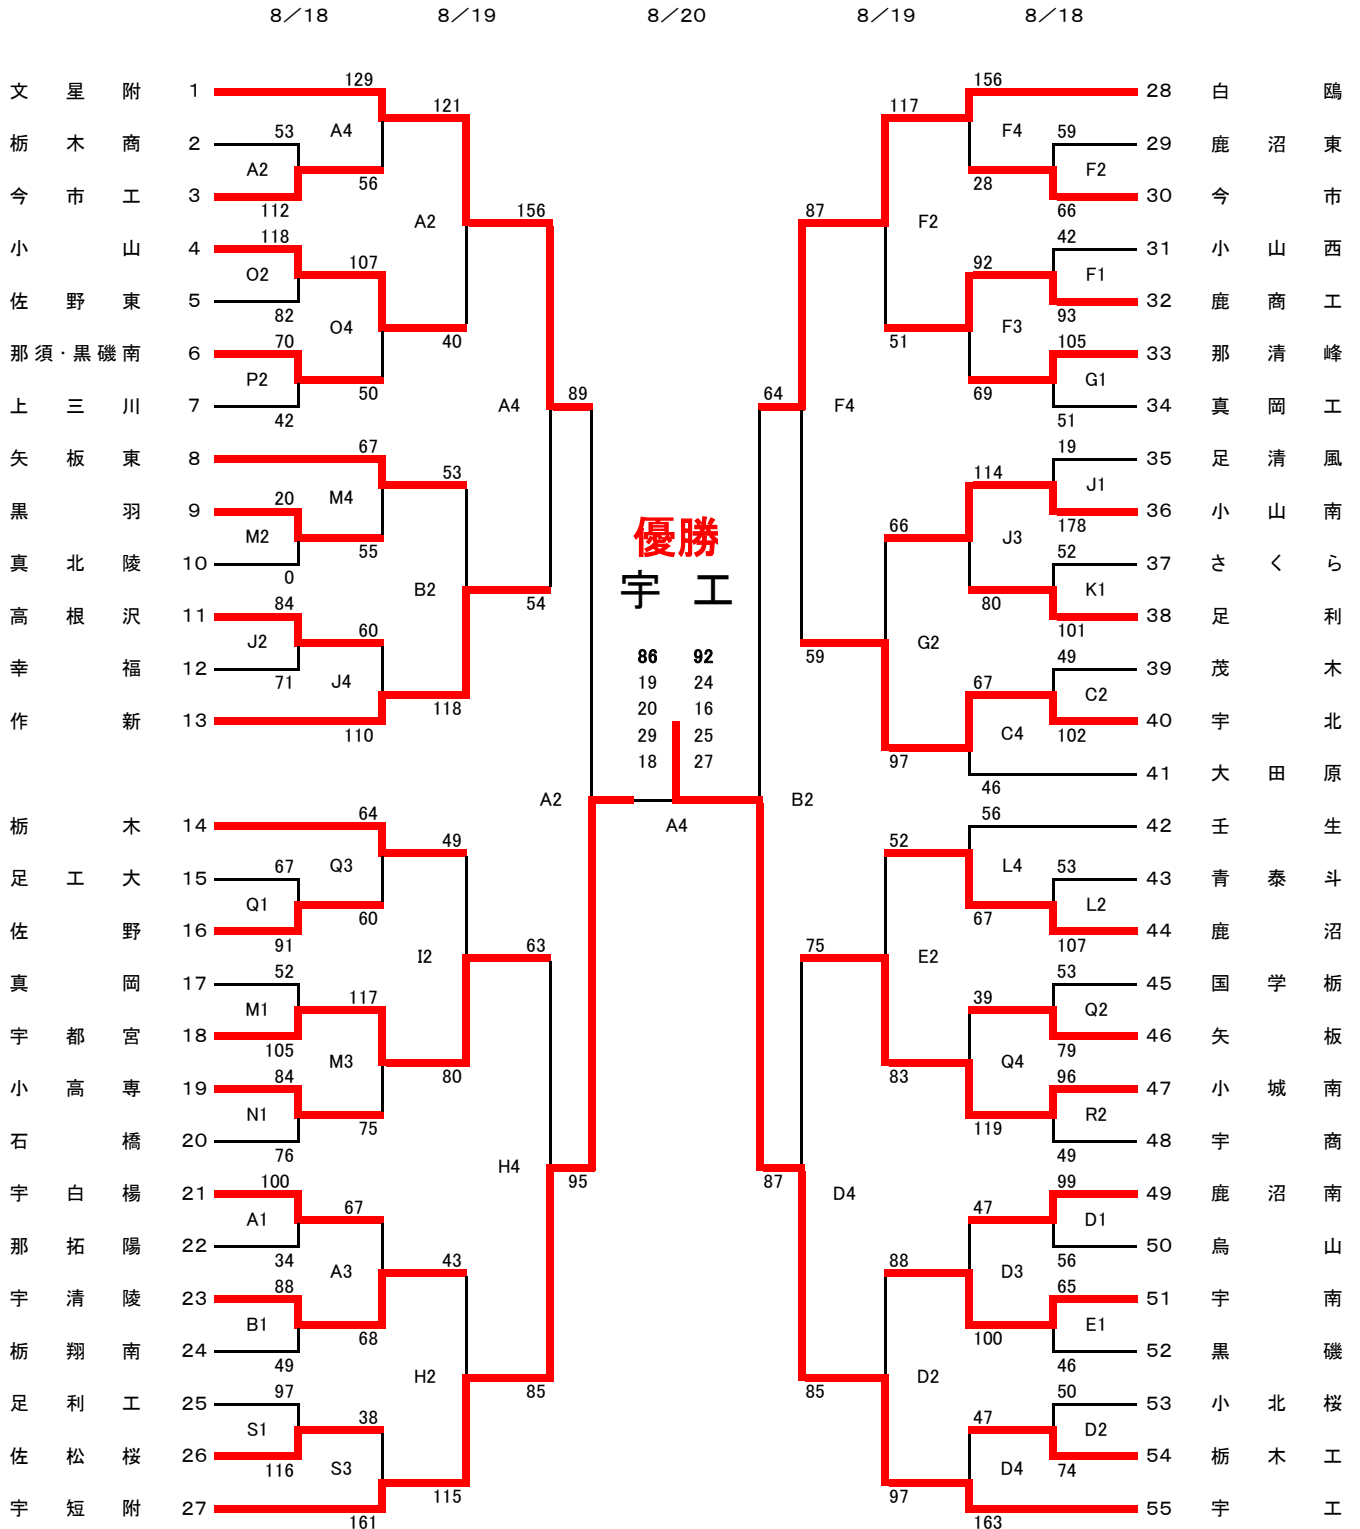

平成26年度 栃木県バスケットボール協会長杯争奪高等学校1年生大会(男子)

試合時間	
1.	10:00~
2.	11:30~
3.	13:00~
4.	14:30~

試合会場			
栃木市体育館	A・B・C	雀宮体育館	M・N
トレセン	D・E	大田原体育館	O・P
県体育館	F・G	氏家体育館	Q・R
アリーナたぬま	H・I	足利工業高校	S
県北体育館	J・K・L		