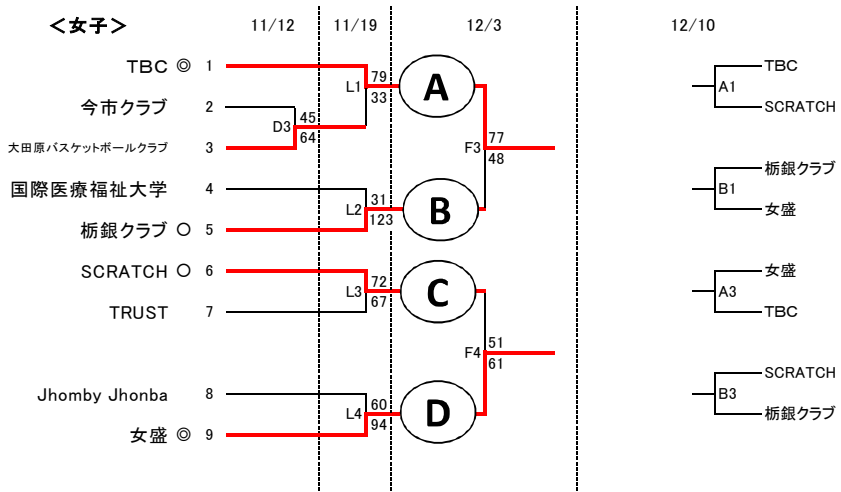

平成29年度全国クラブバスケットボール選手権大会関東予選会 兼 栃木県クラブバスケットボール選手権大会

<男子>

	氏家	雀宮	東北	大田原	芳賀第二	石橋
	A・B	C・D	E・F	G・H	I・J	K・L
11/5		大平 河合			米川	
11/12		福田憲 森田				
11/19				森田		石渡
12/3			福田憲 石渡			
12/10	全員					

【試合開始時間】

1 9:45～ 2 11:15～ 3 12:45～ 4 14:15～

【注意事項】

- 会場準備は1試合目、2試合目のチームで行うこと。
- 1試合目、2試合目のチームは8:45集合のこと。
- 3試合目担当の帯同審判は12:00集合のこと。
- 後片付けは、最終試合の両チームで行うこと。ゴミは各チームで必ず持ち帰ること。
- アリーナ内での飲食およびスリッパの使用は禁止。
- 各会場は原則として禁煙ですので、喫煙する際は必ず所定の場所を守ること。

<女子>

<男子決勝リーグ>