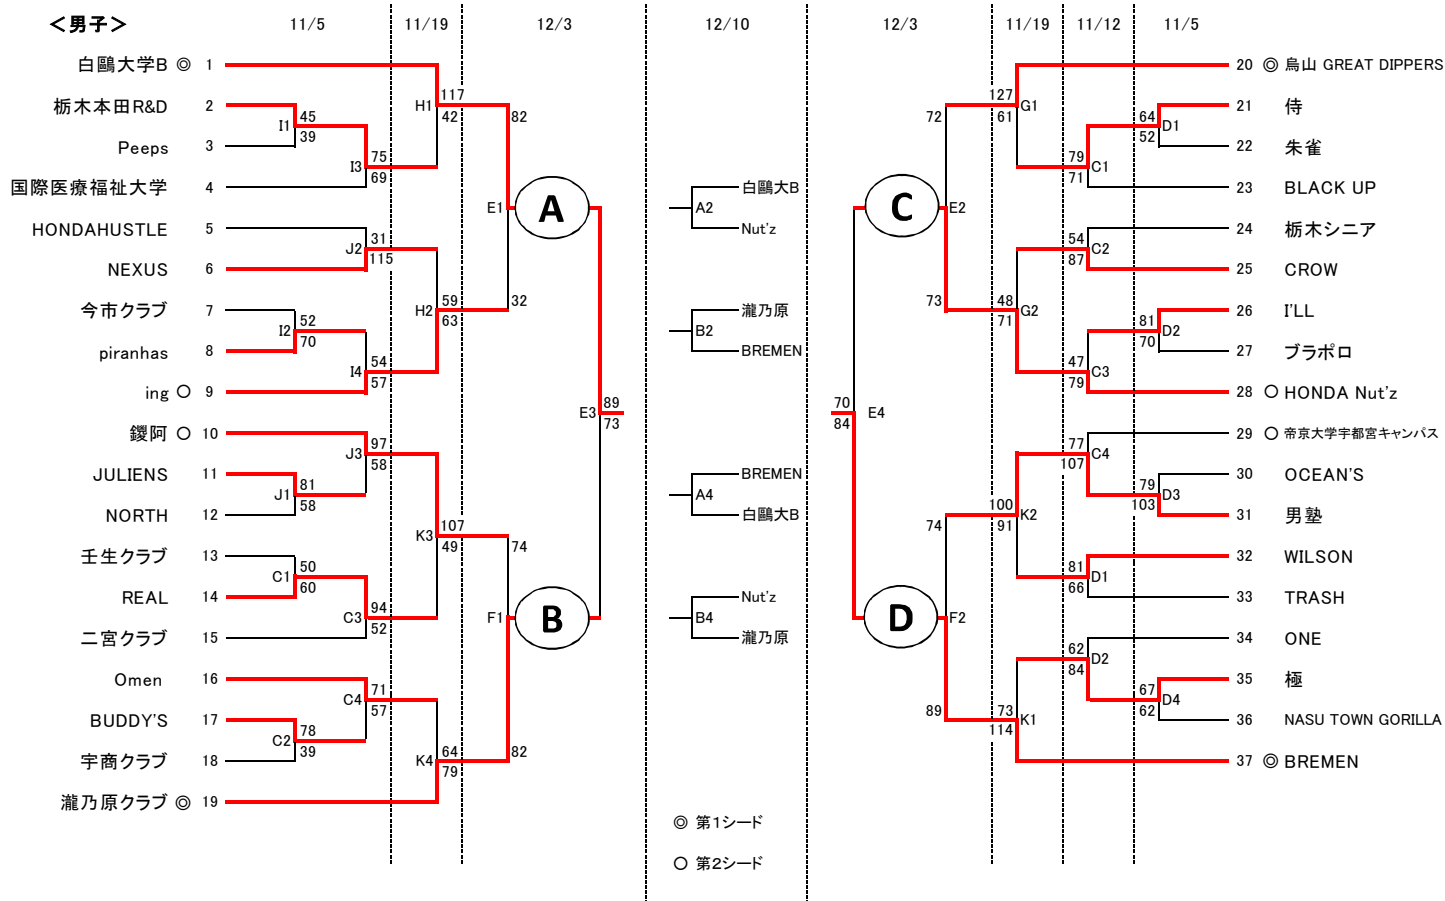

平成29年度全国クラブバスケットボール選手権大会関東予選会 兼 栃木県クラブバスケットボール選手権大会

<男子>