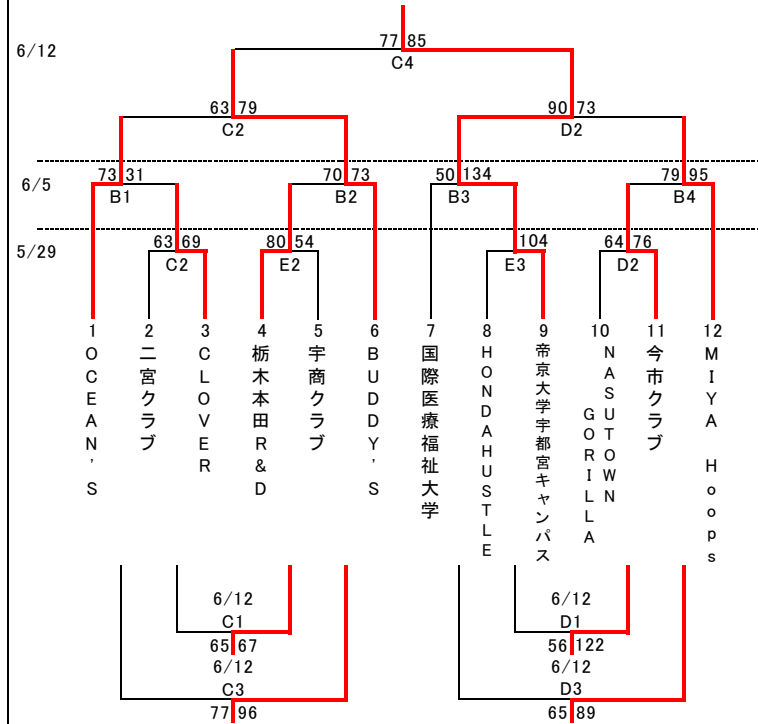

GEAM No.	時間	コート	ブロック	TEAM(淡)	vs	TEAM(濃)	TO	審判
1	9:45	A	男A	ing	vs	ブラボロ	NEXUS	NEXUS、男塾
			男A	白鷲大学B	vs	Omen	栃木シニア	栃木シニア、piranhas
2	11:15	B	男B	NEXUS	vs	男塾	ing	ing、ブラボロ
			男C	piranhas	vs	栃木シニア	白鷲大学B	Omen、白鷲大学B
3	12:45	A	男A	Omen	vs	ing	39ERS	NEXUS、39ERS
			男A	ブラボロ	vs	白鷲大学B	JULIENS	栃木シニア、JULIENS
4	14:15	A	男B	39ERS	vs	NEXUS	Omen	ing、Omen
			男C	栃木シニア	vs	JULIENS	ブラボロ	ブラボロ、白鷲大学B

6月5日(日)会場:栃木県トレーニングセンター

GEAM No.	時間	コート	ブロック	TEAM(淡)	vs	TEAM(濃)	TO	審判
1	9:45	A	男A	ブラボロ	vs	Omen	白鷲大学B	ing、白鷲大学B
2	11:15	A	男A	ing	vs	白鷲大学B	ブラボロ	ブラボロ、Omen
3	12:45	A	男B	男塾	vs	39ERS	piranhas	piranhas、JULIENS
4	14:15	A	男C	piranhas	vs	JULIENS	男塾	男塾、39ERS

## <男子3位トーナメント>

## <男子4位トーナメント>