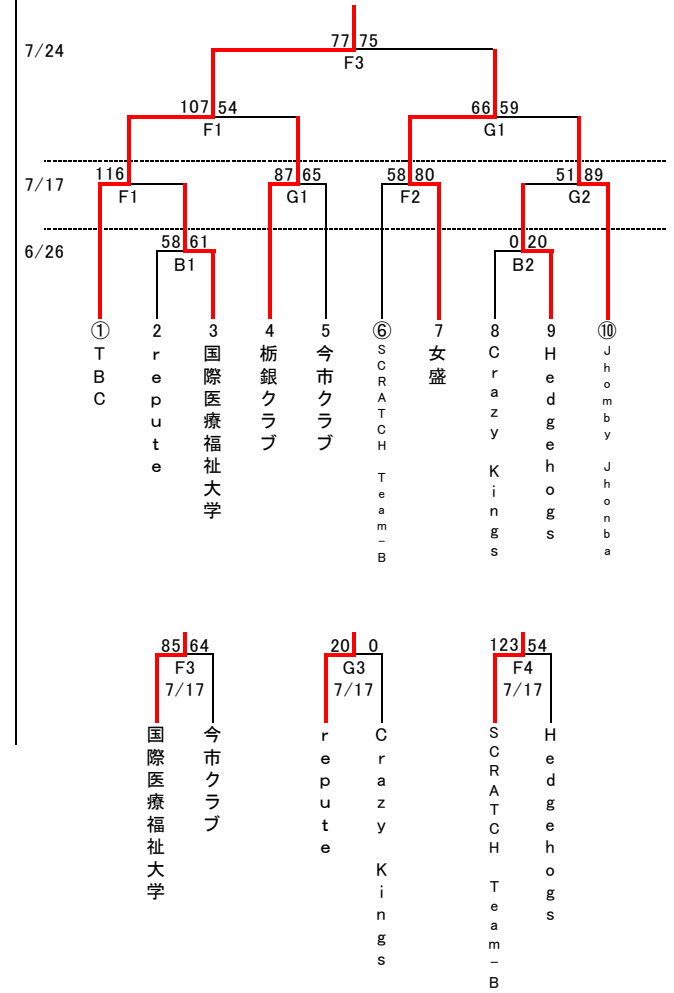

<女子トーナメント>

帯同会場主任

		5/29	6/5	6/12	6/26	7/17	7/24
トレセン	A・B	ing NEXUS	Omen 白鷺大学B		repute 瀧乃原クラブ	BREMEN 鳥山 GREAT DIPPERS	
大田原	C・D	WILSON TRASH		HONDAHUSTLE NASU TOWN GORILLA			
県南 (サブコート)	E	宇商クラブ					
芳賀第二	F・G			REAL 宇都宮大学		TBC SCRATCH Team-B