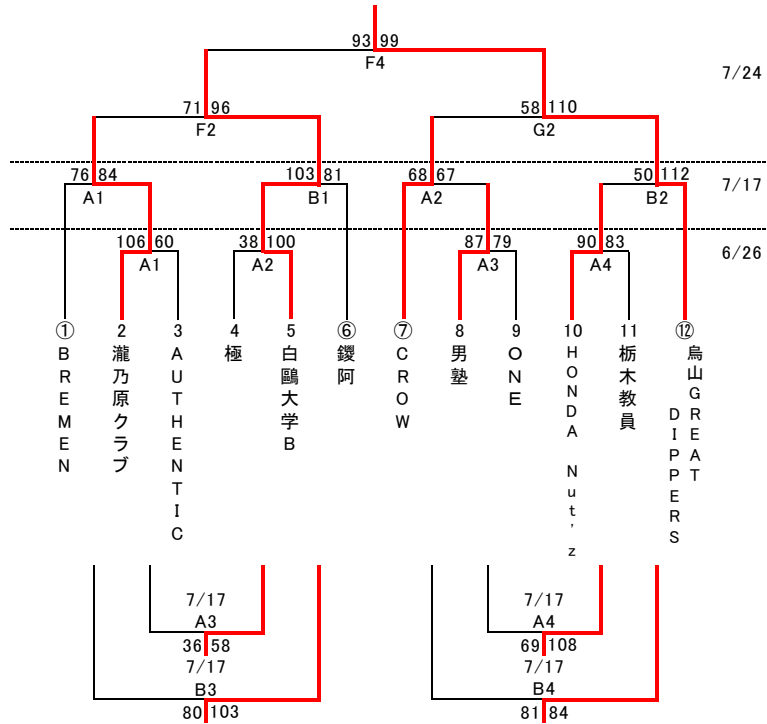

# 平成28年度 第21回栃木県バスケットボール協会会長杯争奪マロニエ大会

## <男子1位トーナメント>

## <男子2位リーグ>

【Aブロック】		ing			ブラボロ			Omen			白鷲大学B			勝	分	負	順位
1	ing				96	—	61	82	—	65	58	—	75	2	0	1	2位
2	ブラボロ	61	—	96				0	—	20	50	—	156	0	0	3	4位
3	Omen	65	—	82	20	—	0				68	—	116	1	0	2	3位
4	白鷲大学B	75	—	58	156	—	50	116	—	68				3	0	0	1位

## <男子4位トーナメント>