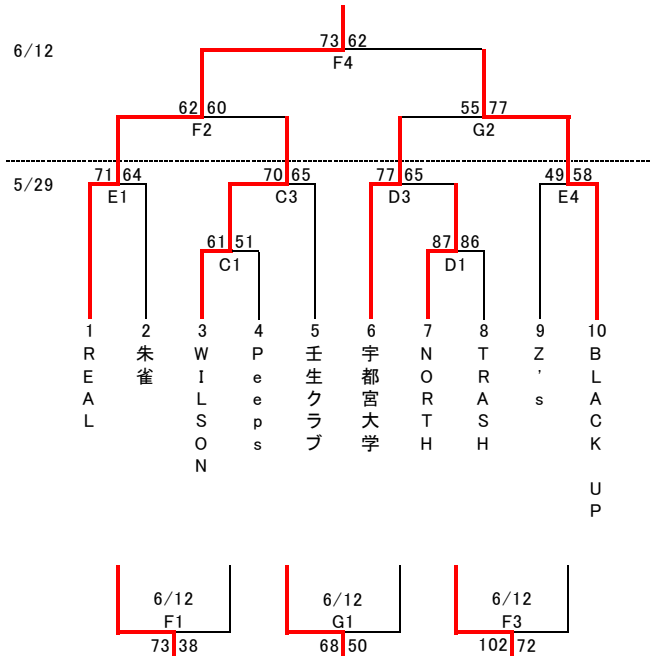

平成28年度 第21回栃木県バスケットボール協会会長杯争奪マロニエ大会

<男子3位トーナメント>